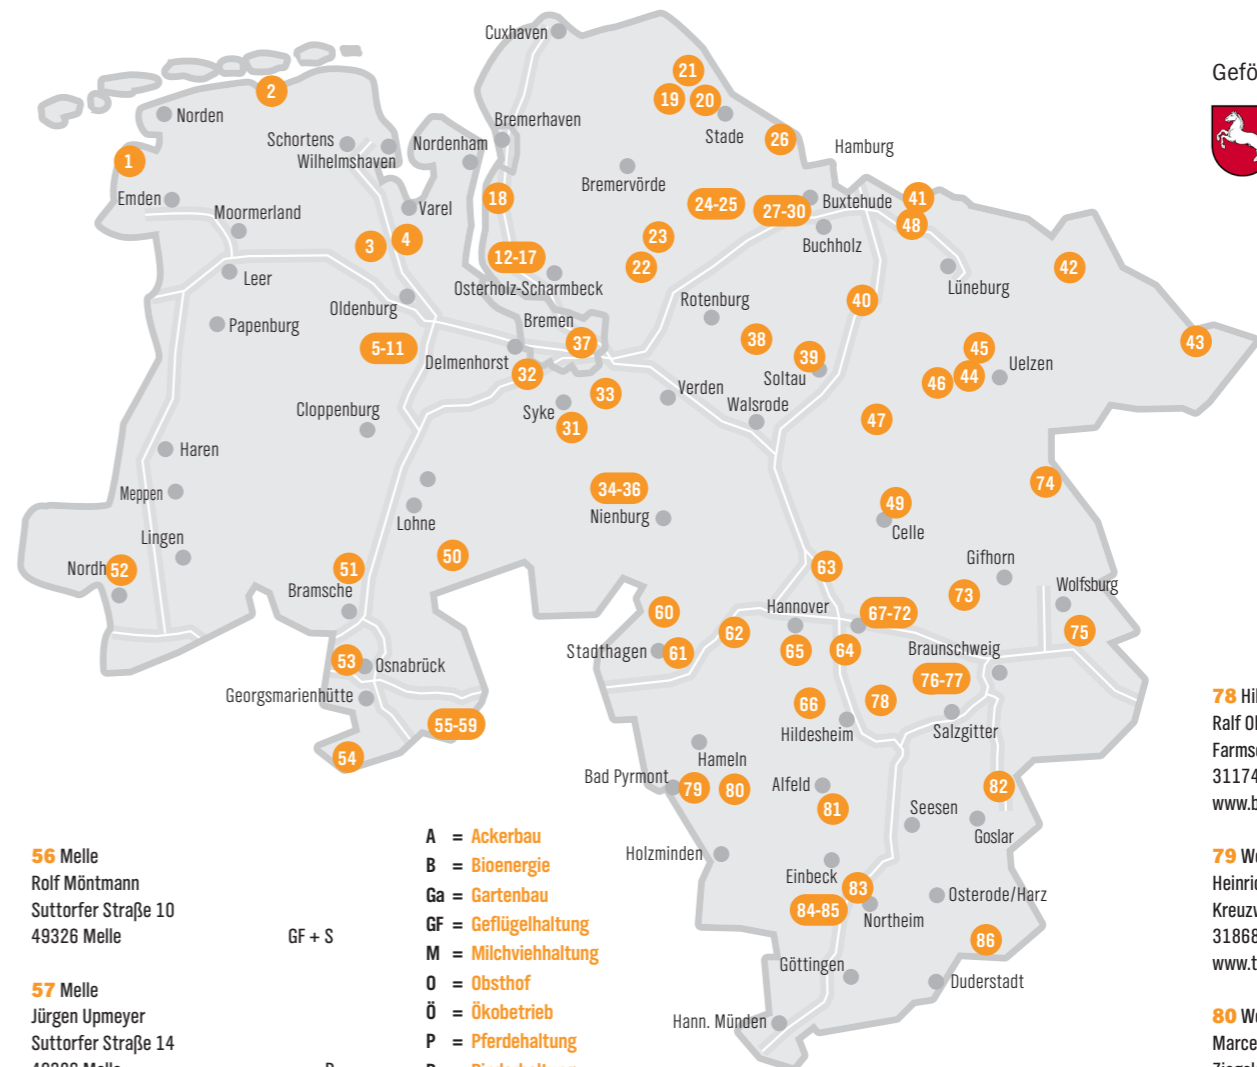

29 Stade Heiner Bartels Wenzendorfer Straße 2 21279 Wennerstorf	A + Sk	30 Stade Andreas Augustin Wenzendorfer Straße 4 21279 Wennerstorf	A + S
31 Mittelweser Ferienhof Pankalla Nienburger Straße 42 27211 Bassum-Neubuchhausen www.ferienhof-pankalla.de	A	32 Mittelweser Hof Kastens Harpstedter Straße 177 28816 Stuhr-Lehmkuhl	A + GF + M
33 Mittelweser Spargel- und Erdbeerhof Holste Ortende 5 27327 Martfeld www.hof-holste.de	Sk + GF	34 Mittelweser Henning Windhorst Holter Straße 41 31613 Wietzen-Holte www.windhorst.de	Sk
35 Mittelweser Hof Claus Holter Straße 65 31613 Wietzen www.hof-claus.de	A + GF + R + Sk	36 Mittelweser Hof Sieling Siedenburger Straße 1 31613 Wietzen www.hofsieling.de	S
37 Bremen Hof Stackkamp Stackkamp 1 28309 Bremen-Hemelingen www.hof-stackkamp.de	A + GF	38 Rotenburg-Verden Udal Wiederhold Bellen 14 27386 Brockel-Bellen www.bunte-bentheimer.de/naturlandhof-wiederhold	S + Sk + Ö
39 Lüneburger Heide Familie Renk Bergstraße 56 29614 Soltau	A + M + S + R	40 Lüneburger Heide Familie Hankemeyer Glumweg 8 29646 Bispingen-Hörpel	A + M + R
41 Lüneburger Heide Obsthof Zeyn Drager Straße 60 21423 Winsen/Luhe www.obsthof-zeyn.de	O	42 Nordostniedersachsen Eckhard und Andrea Krüger Hauptstraße 35 21371 Tosterglope-Ventschau	A + S + Sk
43 Nordostniedersachsen Torsten Jirjahlke Hauptstraße 41 29475 Gorleben	GF + R	44 Nordostniedersachsen Karl Harleß Mühlenstraße 13 29593 Schwienau-Linden	S
45 Nordostniedersachsen Hartwig Küper Wittenwater 3 29593 Schwienau	M	46 Nordostniedersachsen Glockenbergsschäferei Rahfeld 4 29578 Eimke www.glockenbergsschaeferei.com	S
47 Celle Carsten-Wilhelm Drewes Müdener Straße 11 29320 Hermannsburg-Baven www.hof-drewes.de	A + GF + R	48 Lüneburger Heide Blocks Hofladen Pappelweg 1 a 21423 Winsen-Tönnhausen	A + S + GF + R
49 Celle Landwirtschaft & Pensionspferde-Betrieb Cord-Otto Leiffer Ratzziegelei 1 a 29229 Celle-Garßen www.pferdepension-ratzziegelei.de	A + P	50 Diepholz Friedhelm Dannhus Schmiedestraße 65 49459 Lembruch	A
51 Osnabrück Storchenhof Janssen Zum Storchenhof 1 49594 Alfhausen www.storchenhof-janssen.de	P	52 Grafschaft Bentheim Jens Lönink Lohner Straße 31 48527 Nordhorn-Hohenkörben	A + M + S
53 Osnabrück Hof Kolkmeier Zum Flugplatz 33 49076 Osnabrück www.hof-kolkmeier.de	M + R	54 Osnabrück Henrik Horstmann Sudendorfer Straße 25 49219 Glandorf www.hofhorstmann.de	A
55 Melle Hof Hagemann-Krystosek Im Hagen 20 49326 Melle-Neuenkirchen www.hof-hk-melle.de	P	56 Melle Rolf Möntmann Suttorfer Straße 10 49326 Melle	GF + S
57 Melle Jürgen Upmeyer Suttorfer Straße 14 49326 Melle	P	58 Melle Kollmeyer-Sonnenhof Suttorfer Straße 17 49326 Melle-Suttorf www.kollmeyer-sonnenhof.de	P
59 Melle Hof Seidel-Lott Suttorfer Straße 9 49326 Melle-Suttorf	Hofcafe	60 Weserbergland Uwe Dettmer Poststraße 35 31718 Pollhagen www.hofladendettmer.de	A + S + GF + R + P
61 Weserbergland Christian Schweer Am Schäferhof 6 31655 Stadthagen	A + B	62 Hannover Arnd von Hugo Abz. L 392 zur Deponie Kolenfeld 30890 Barsinghausen-Groß Munzel	GF
63 Hannover Hof Schümer Immenweg 11 30938 Burgwedel-Wettmar www.ziegenhof-schuemmer.de	SZ	64 Hannover Losses Dorfschmiede Wolfeshorn 5 31319 Sehnde www.losses-dorfschmiede.de	A

A = Ackerbau
B = Bioenergie
Ga = Gartenbau
GF = Geflügelhaltung
M = Milchviehhaltung
O = Obsthof
Ö = Ökobetrieb
P = Pferdehaltung
R = Rinderhaltung
S = Schweinehaltung
SZ = Schaf- u. Ziegenhaltung
Sk = Sonderkulturen

65 Hildesheim Obstplantage Klaus Hahne Hildesheimer Straße 574 30880 Laatzen-Gleidingen www.hahne-obstplantage.de	O	71 Hannover Stefan Buchholz Westerende 7 31275 Lehrte-Arpke	A
66 Hildesheim Lehr- und Forschungsgut Ruthe Schäferberg 1 31157 Sarstedt www.tiho-hannover.de	A + S + GF + M + R	72 Hannover Steffen Aselmann Westerende 12 31275 Lehrte-Arpke	G + S
67 Hannover Gerhard Giere An der Kirche 4 31275 Lehrte-Arpke	P	73 Gifhorn-Wolfsburg Torsten Armbrrecht Dorfstraße 1 38542 Leiferde www.hof-armbrecht.de	A
68 Hannover Hof Pribbernow Westerende 10 31275 Lehrte-Arpke www.hofpribbernow.de	A + Sk	74 Gifhorn-Wolfsburg Joachim Banse Kakerbeck Nr. 7 29378 Wittingen www.bauerbanse.de	M
69 Hannover Gerhard Schwierzke Westerende 13 31275 Lehrte-Arpke	A	75 Gifhorn-Wolfsburg Hof Töpferwien Lütjer Weg 33 38444 Wolfsburg-Heiligendorf	A + R + GF
70 Hannover Hof Bethmann Westerende 6 31275 Lehrte-Arpke	R	76 Braunschweiger Land Maik Wiedemann Breite Straße 1 38159 Vechede-Bettmar www.hof-wiedemann.de	A + O
77 Braunschweiger Land Henning Ehlers Breite Straße 42 a 38159 Vechede-Bettmar	A + GF	85 Northeim Biolandbetrieb Penk Zum Scheerenberg 5 37186 Moringen-Großenrode	A + GF + S + O + Ö

Gefördert durch:

LAND & Forst

78 Hildesheim Ralf Ohlms Farmser Straße 13 31174 Schellerten www.bauer-ohlms.de	A + R	79 Weserbergland Heinrich Timmermann Kreuzweg 13 31868 Ottenstein-Lichtenhagen	A + S + P
80 Weserbergland Marcel Borchers Ziegeleiweg 21 37619 Bodenwerder	A + M	81 Hildesheim Elke von Poten Rittergut Esbeck 2 31084 Freden/Leine www.reitvereinfreden.de	A + R + P + Ö
82 Braunschweiger Land Broihans Bauernhof Im Burgfelde 1 38690 Goslar-Lengde www.broihan.de	A + S	83 Northeim-Göttingen KWS Klostergut Wiebrechtshausen Klostergut 1 37154 Northeim-Wiebrechtshausen	A + Sk + Ö
84 Northeim Keese's Bauernhof Am Schmandberge 1 37186 Moringen-Großenrode www.keeses-bauernhof.de	A + R + Sk + O + Ö	86 Northeim Maik Gebauer Mitteldorf 1 37441 Bad Sachsa-Steina	R + P